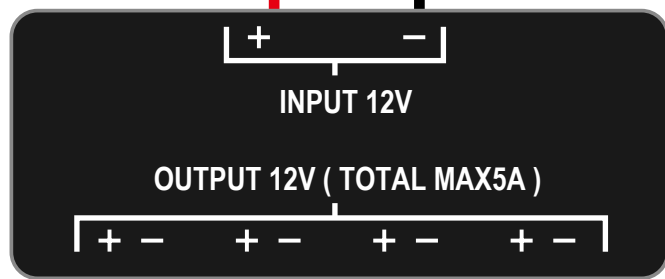

+ イグニッション電源
ACC 電源

AUDIO/NAVI

配線コネクター

管ヒューズ
(5A)

-
ボディアース

◀ プラスマイナス
分岐ターミナル

圧着接続端子

圧着接続端子