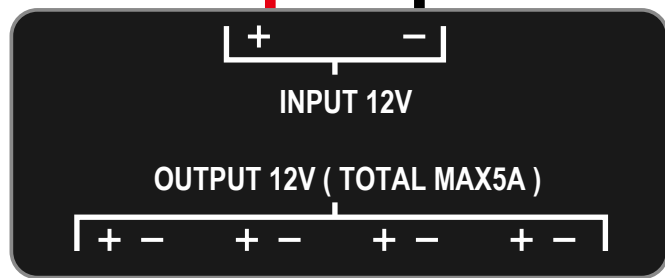

# フリータイプヒューズ電源

管ヒューズ  
(5A)

ボディアース

## FUSE BOX

 イグニッション電源  
ACC 電源

プラスマイナス  
分岐ターミナル

圧着接続端子

圧着接続端子

3連フラットLED

3連フラットLED