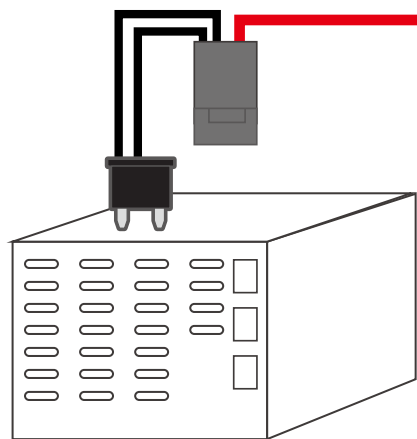

# フリータイプヒューズ電源

管ヒューズ  
(5A)

ボディアース

## FUSE BOX

 イグニッション電源  
ACC 電源

プラスマイナス  
分岐ターミナル

圧着接続端子

圧着接続端子

3連フラットLED

3連フラットLED