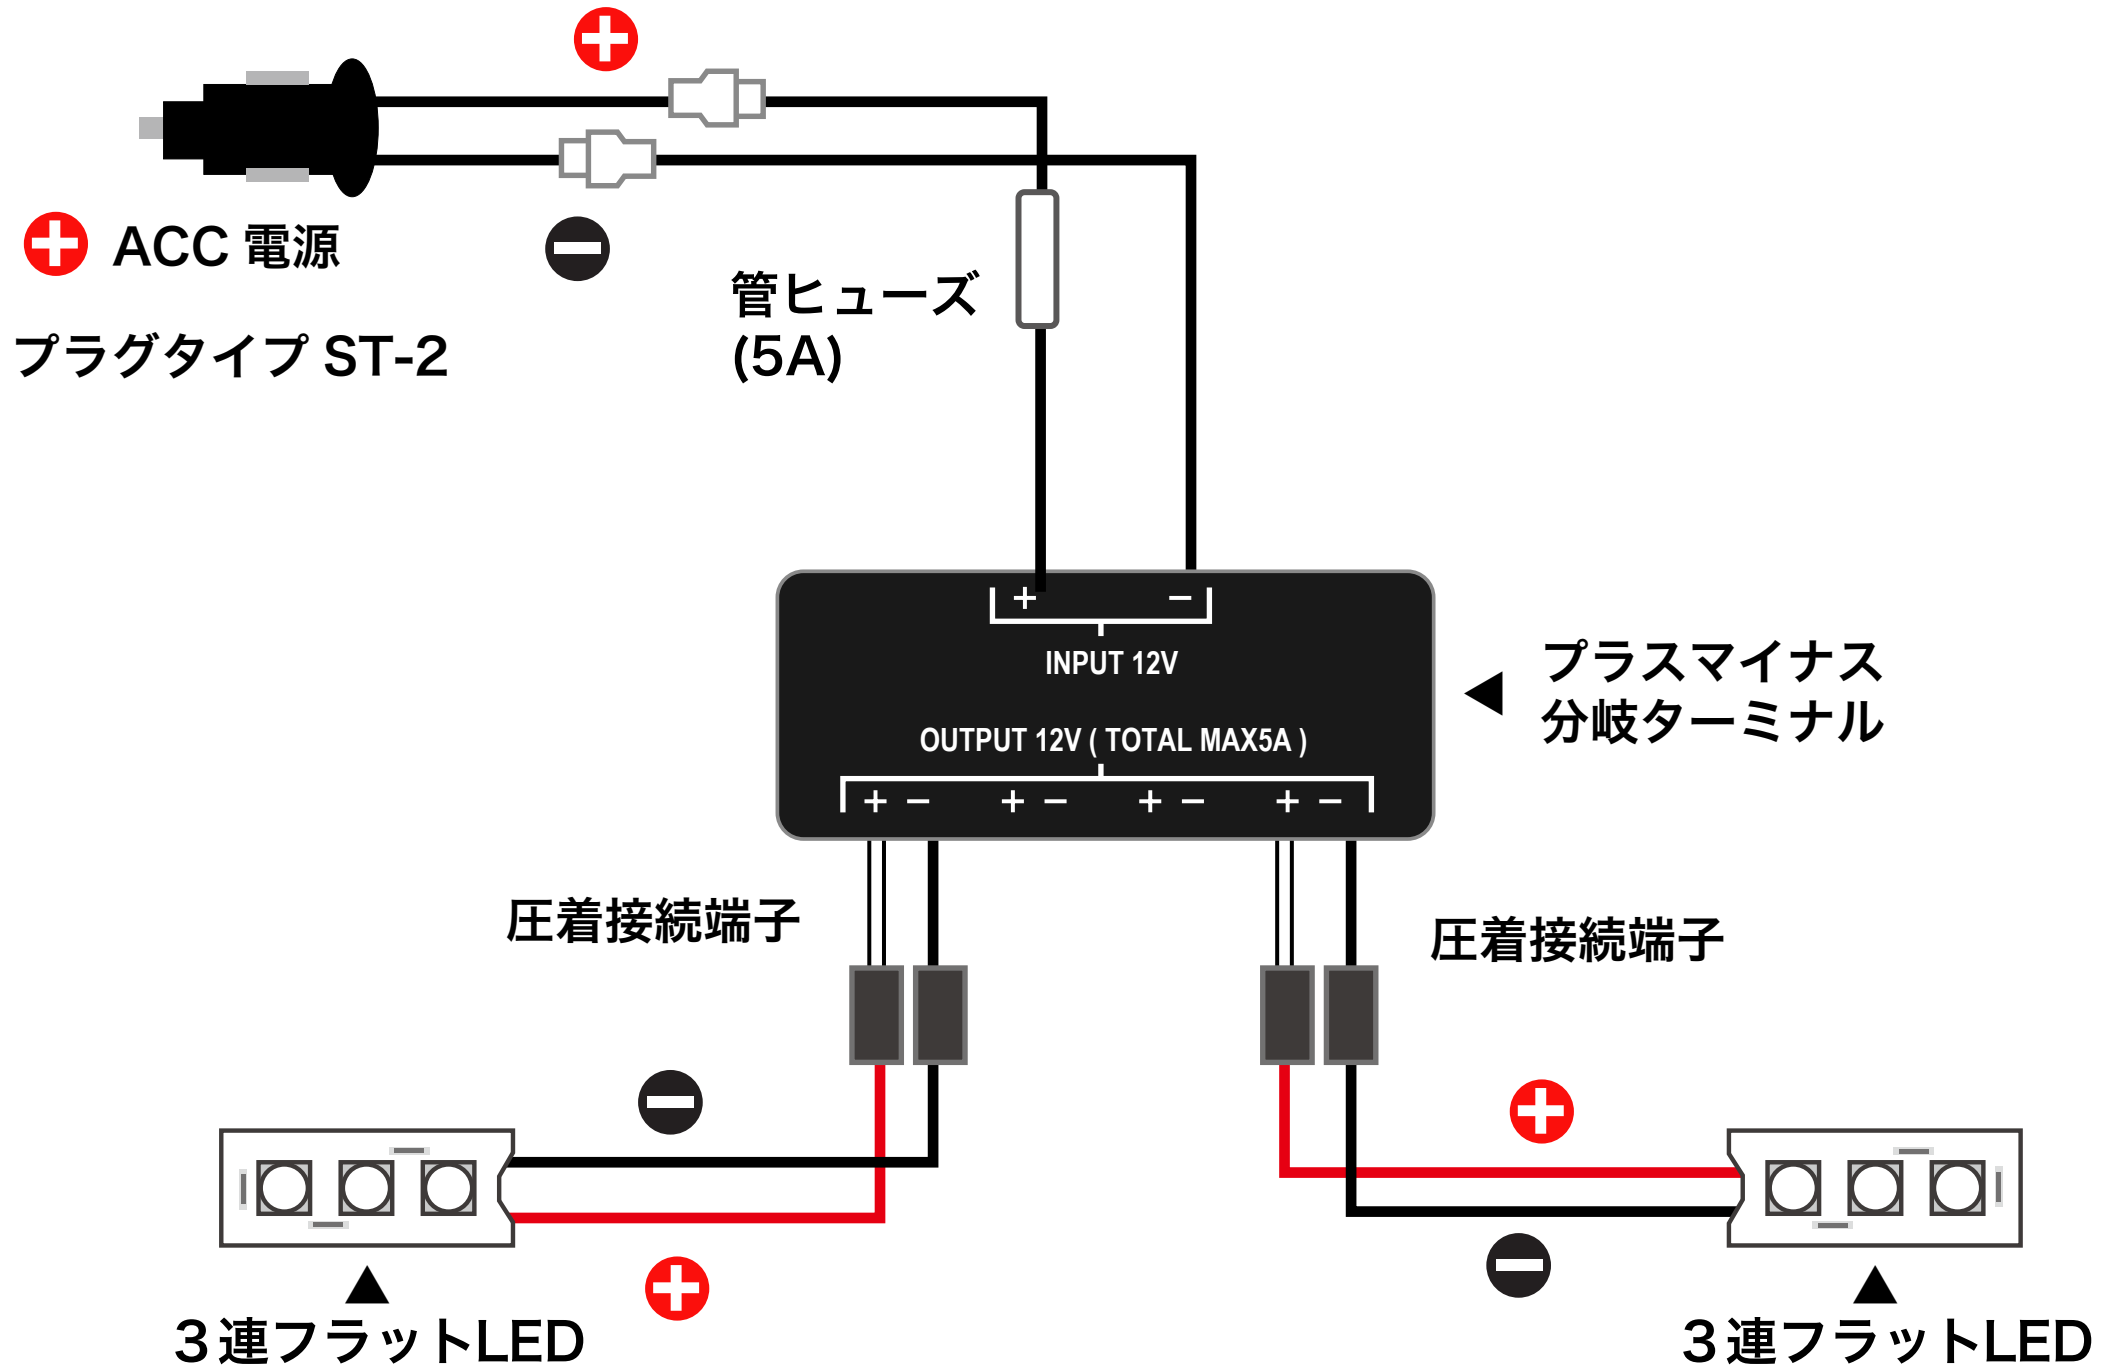

CIGARETTE

管ヒューズ

(5A)