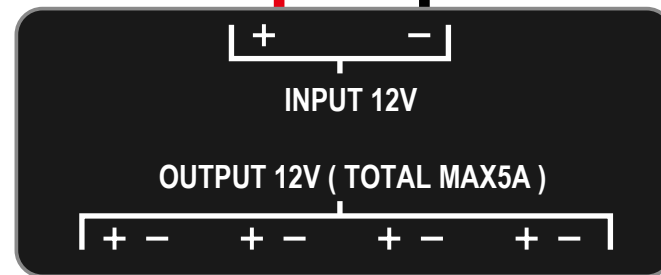

**+** イルミネーション電源

配線コネクター

**AUDIO/NAVI**

管ヒューズ  
(5A)

ボディアース

▶ プラスマイナス  
分岐ターミナル

圧着接続端子

圧着接続端子